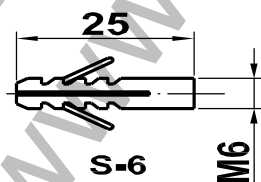

Рафтоносач Amig нерегулируем за рафт до 10 мм 20x30 мм,
злато, 35

Soporte baldas Mod. 35

Продукт: [Рафтоносач Amig нерегулируем за рафт до 10 мм 20x30 мм, злато, 35](#)

Категория: [Рафтоносачи](#)

Бранд: [Amig](#)