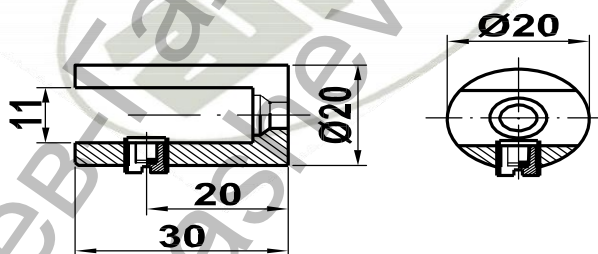

Рафтоносач Amig нерегулируем за рафт до 10 мм 20x30 мм,
злато, 35

Soporte baldas Mod. 35

Продукт: [Рафтоносач Amig нерегулируем за рафт до 10 мм 20x30 мм, злато, 35](#)

Категория: [Рафтоносачи](#)

Бранд: [Amig](#)