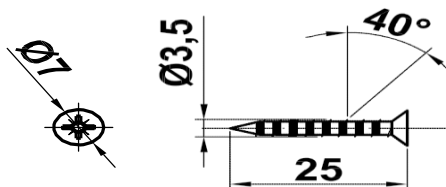

Рафтоносач Amig нерегулируем за рафт до 10 мм 20x30 мм,
злато, 35

Soporte baldas Mod. 35

Продукт: [Рафтоносач Amig нерегулируем за рафт до 10 мм 20x30 мм, злато, 35](#)

Категория: [Рафтоносачи](#)

Бранд: [Amig](#)